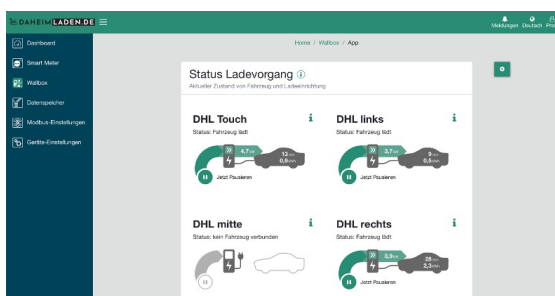

DaheimLaden Lastmanager

- Über-Lastmanagement von bis zu 6 DaheimLaden Wallboxen (Smart & Touch) pro Lastmanager (linear skalierbar)
- PV-Überschussladen für bis zu 6 DaheimLaden Wallboxen (inkl. Hybridmodus)
- maximale Belastung mit 63A bei direkter Belastung am Lastmanager, Anschluss und Messung durch externen Stromwandlern bei höheren Belastungen
- Installation (z.B. ABB CM-CT) auf der Hutschiene (4 Einheiten)
- Reiner Offline-Betrieb möglich
- Bei Internet-Anbindung zusätzlich Nutzung aller DaheimLaden-Softwarefeatures (über OCPP Protokoll)
- Verbindung Cat7-Verkabelung (zusätzlicher Router notwendig)
- Anbindung & Steuerung Wallbox über LAN /WLAN (keine weiteren Steuerungskabel notwendig)
- Entwicklung & Produktion - made in Germany
- persönlicher deutschsprachiger DaheimLaden Kundensupport
- 2 Jahre Produktgarantie

DIE LADESTATION DIE ALLES HAT & ALLES KANN!