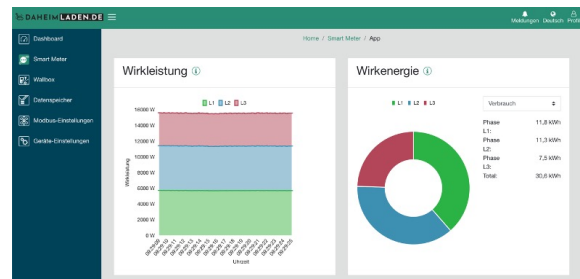

DaheimLaden Lastmanager

- Über-Lastmanagement von bis zu 6 DaheimLaden Wallboxen (Smart & Touch) pro Lastmanager (linear skalierbar)
- PV-Überschussladen für bis zu 6 DaheimLaden Wallboxen (inkl. Hybridmodus)
- maximale Belastung mit 63A bei direkter Belastung am Lastmanager, Anschluss und Messung durch externen Stromwandlern bei höheren Belastungen
- Installation (z.B. ABB CM-CT) auf der Hutschiene (4 Einheiten)
- Reiner Offline-Betrieb möglich
- Bei Internet-Anbindung zusätzlich Nutzung aller DaheimLaden-Softwarefeatures (über OCPP Protokoll)
- Verbindung Cat7-Verkabelung (zusätzlicher Router notwendig)
- Anbindung & Steuerung Wallbox über LAN /WLAN (keine weiteren Steuerungskabel notwendig)
- Entwicklung & Produktion - made in Germany
- persönlicher deutschsprachiger DaheimLaden Kundensupport
- 2 Jahre Produktgarantie